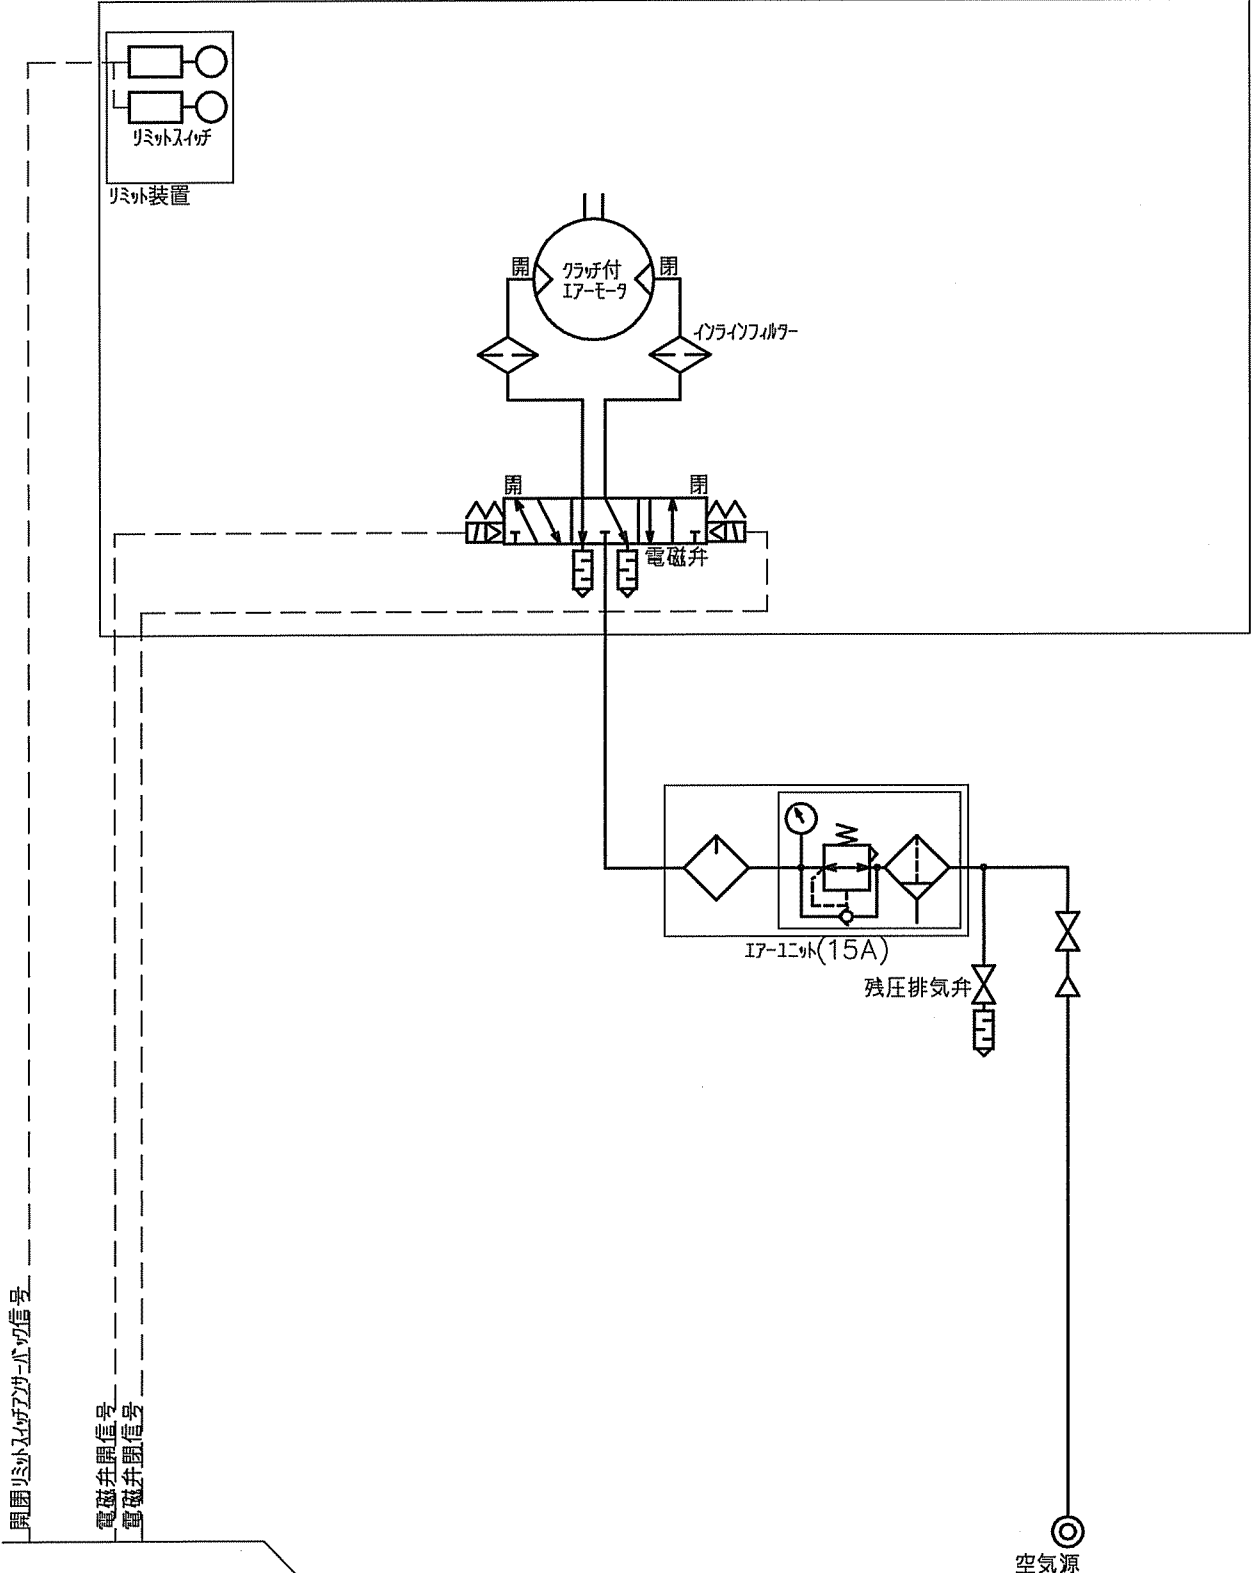

SA-051B1

図 帳

図 面 来 歴

記号	日付	担当	記 事

↑ストロ

開閉リミットスイッチの信号

電磁弁開信号

電磁弁閉信号

中央制御室

<b>KOKO</b> 鋼鋳工業 株式会社	承認	08.05.22 久行	照査	08.05.22 久行	担当	08.05.22 三村
	機名				製図	08.05.22 三村
図名	空気制御系統図	親図			部番	
		図番	SA-051B1		尺度	