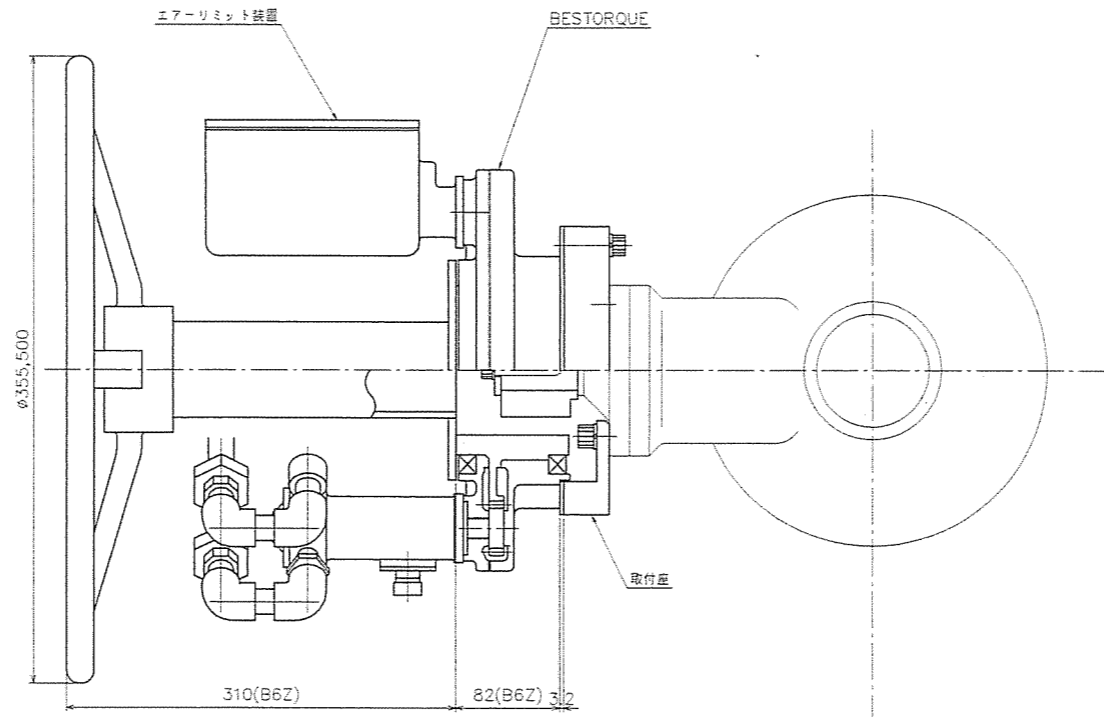

記号	図面	履歴

KOKO 鋼板工業株式会社		承認					
品名	ベストルク	外番		1:3			
組立図		図番	AOS-S-L				