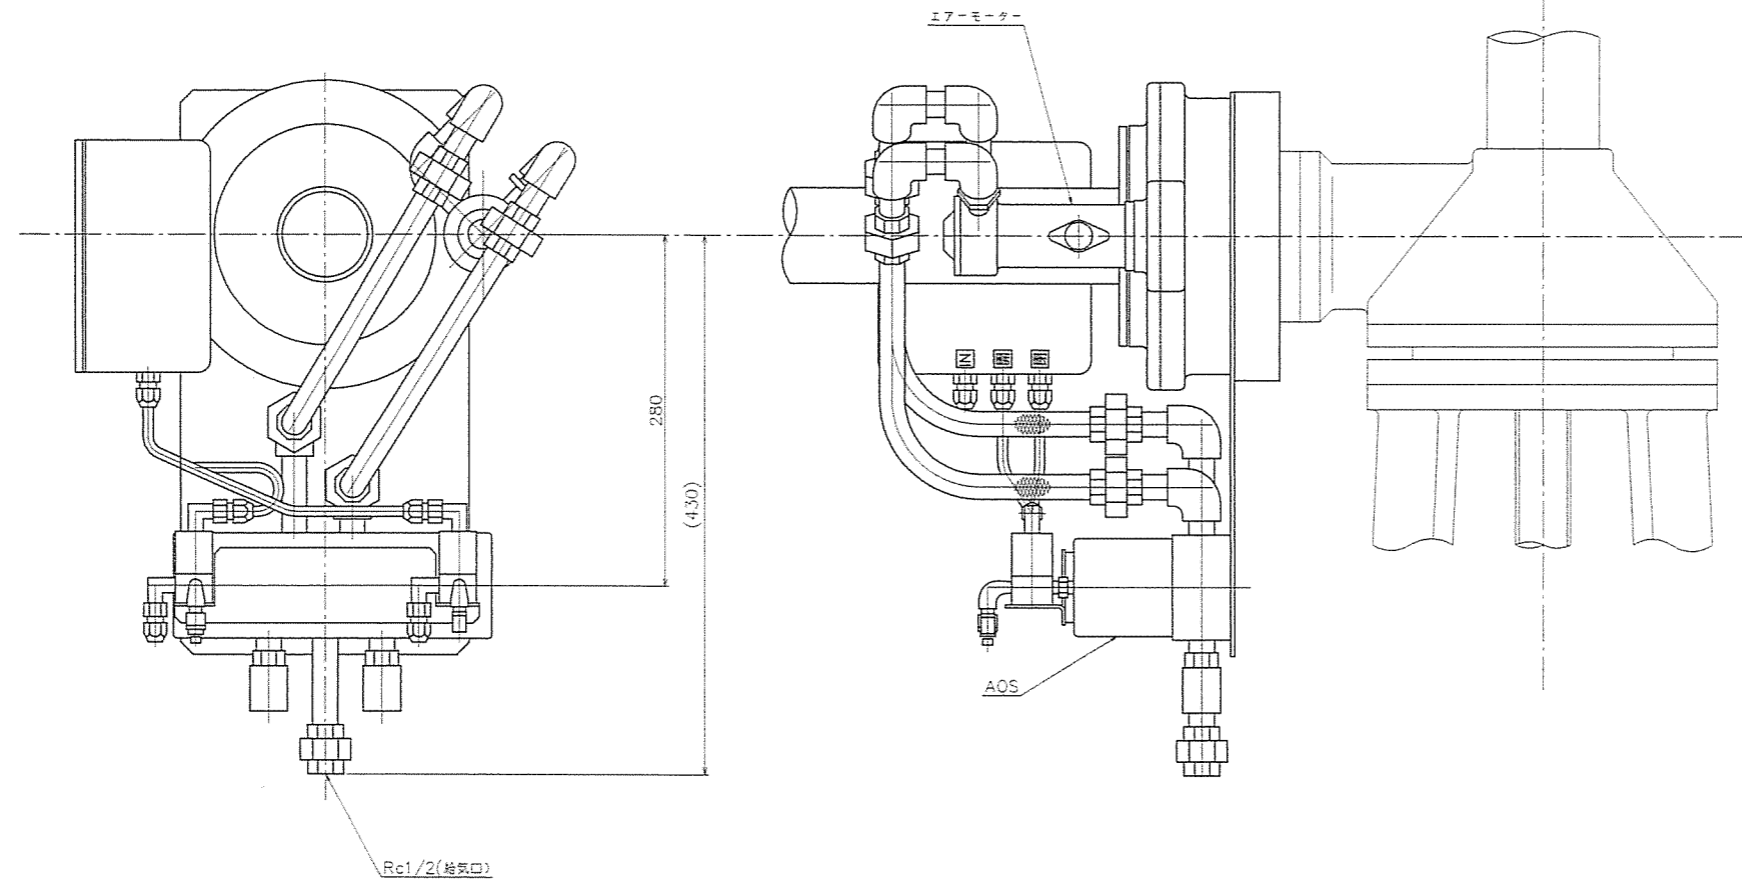

記号	図面	履歴

KOKO 鋼板工業株式会社		承認					
品名	ベストルク	外番		1:3			
組立図		図番	AOS-S-L				