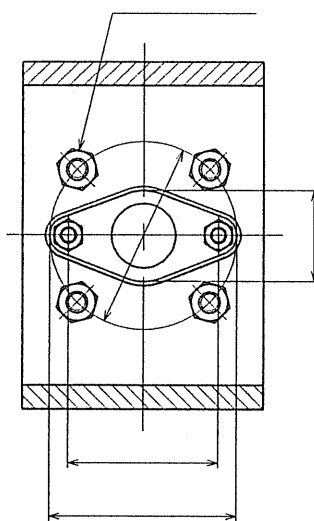

ボス

A-A視

B-B視

ボール弁, バタ弁用

客先	殿
引合NO.	
BESTORQUE	
サイズ	
圧力	
ハンドル回転数	
弁メーカー	
工番	B
備考	