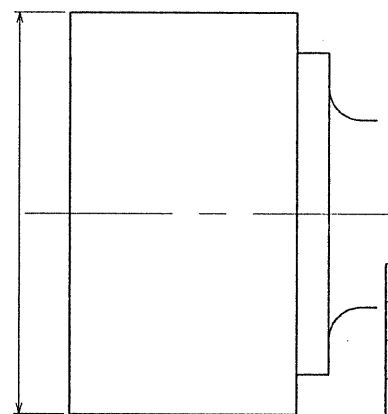

ボス

A-A視

B-B視

ボール弁, バタ弁用

客先	殿
引合NO.	
BESTORQUE	
サイズ	
圧力	
ハンドル回転数	
弁メーカー	
工番	B
備考	