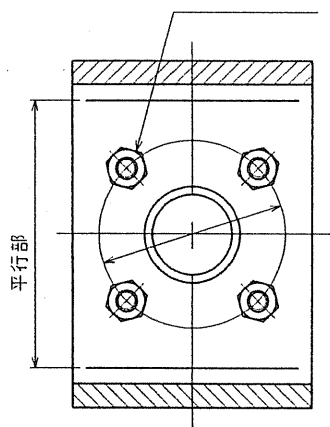

ボス

A-A視

B-B視

ボール弁, バタ弁用

客先	殿
引合NO.	
BESTORQUE	
サイズ	
圧力	
ハンドル回転数	
弁メーカー	
工番	B
備考	