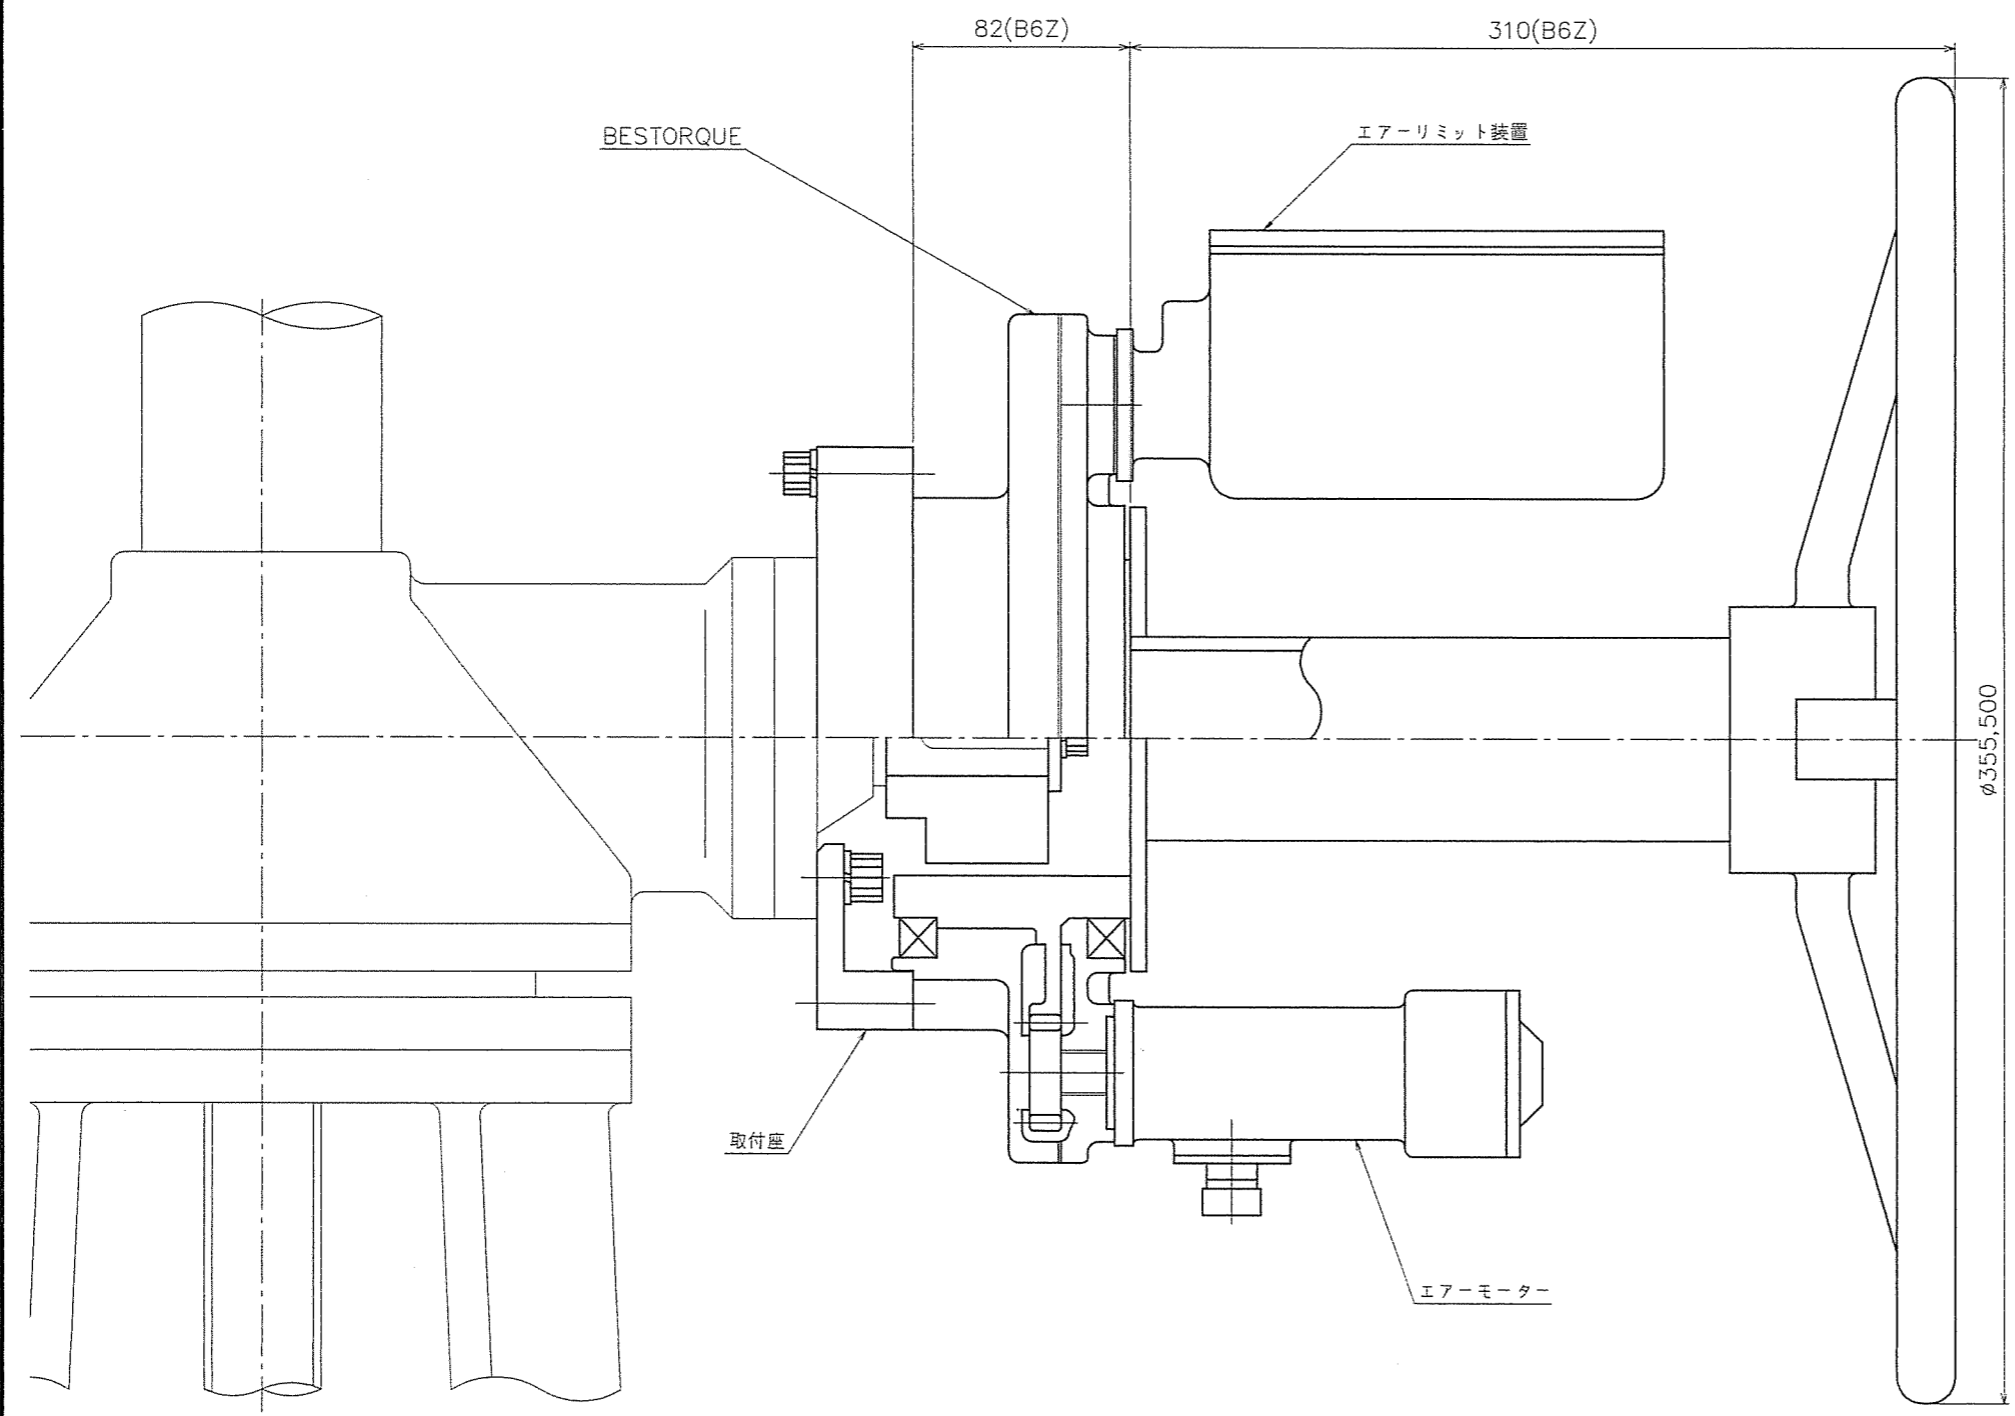

7-S

図名

図面来歴	
記号	内容

機名 図名	ベストールク 組立図	承認 16.11.22 河村	番 16.11.22 河村	番 16.11.22 河村	作 成 16.11.22 河村
		S-L			