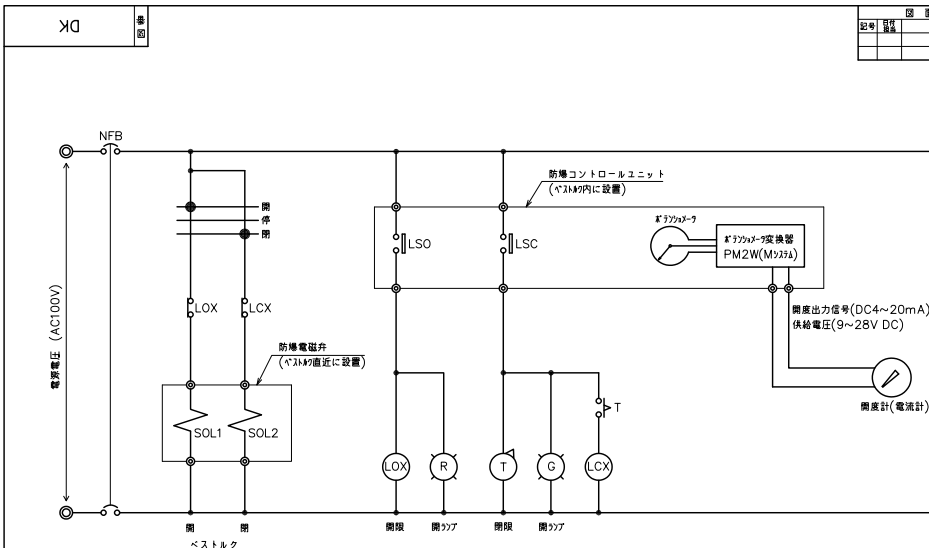

遠隔操作 (防爆コントロールユニット)

2線式ポテンショメータ変換器

防爆認定形式：EYU

設計管理No.

図 表 登 録		記 事	
図名	図番	記事	備考

 調製工業株式会社	発	20.12.04	出	20.12.04
	図	杉岡	表	杉岡
名	ベストルク		機	機
図	電気回路図(参考)		回	回
名	防爆認定形式：EYU		尺	尺
	DK		寸	寸

遠隔操作(防爆コントロールユニット)
2線式ポテンシオメータ変換器 防爆認定形式：EYU