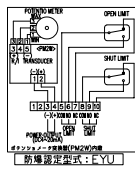

遠隔操作 (防爆コントロールユニット)

2線式ポテンショメータ変換器

防爆認定形式：EYU

設計管理No.

図 表 登 録		記 事	
図名	図番	記事	備考

 調製工業株式会社	発	20.12.04	出	20.12.04
	図	杉岡	表	杉岡
名	ベストルク		機	機
図	電気回路図(参考)		回	回
名	防爆認定形式：EYU		尺	尺
	DK		寸	寸

遠隔操作(防爆コントロールユニット)
2線式ポテンシオメータ変換器 防爆認定形式：EYU