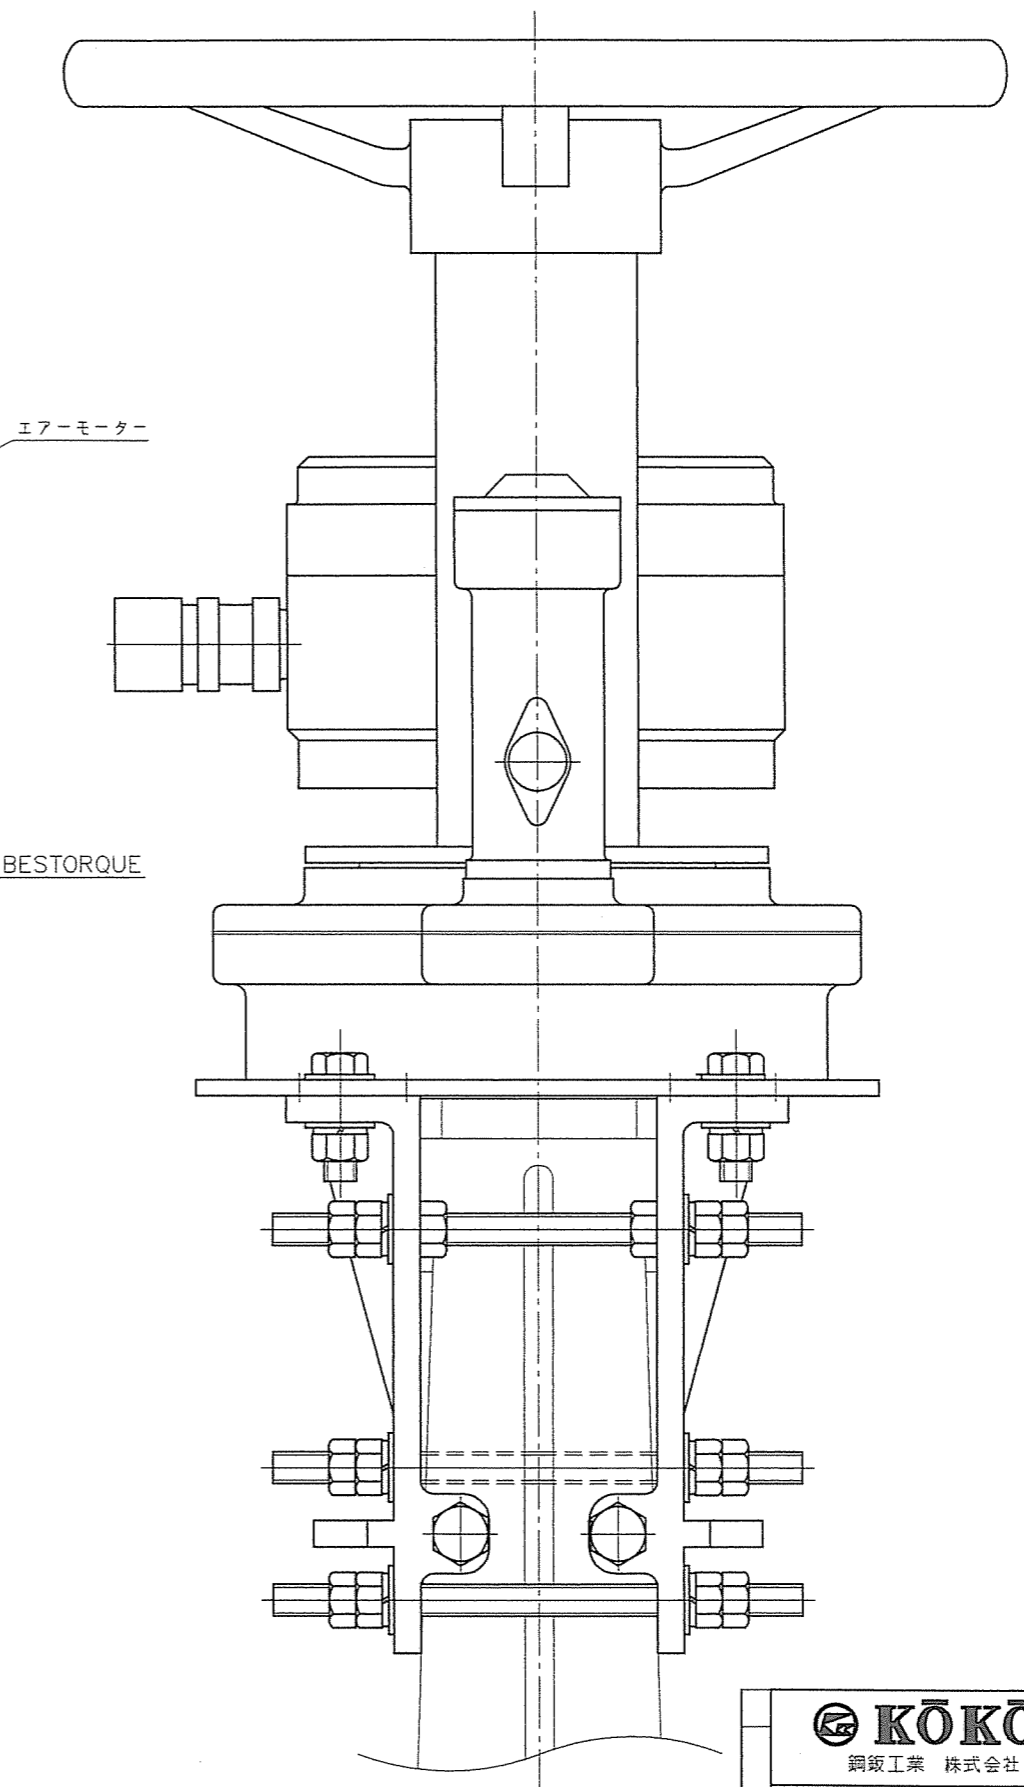

図面来歴	
記号	品名
	記事

K-EL
図番

機名 図名	ベトルク 組立図	承認	10.11.22	番 査	10.11.22	番 査	作 成	10.11.22
		外 番 図 番		尺 度	1:2	部 番		
				K-EL				

KOKO
鋼板工業 株式会社