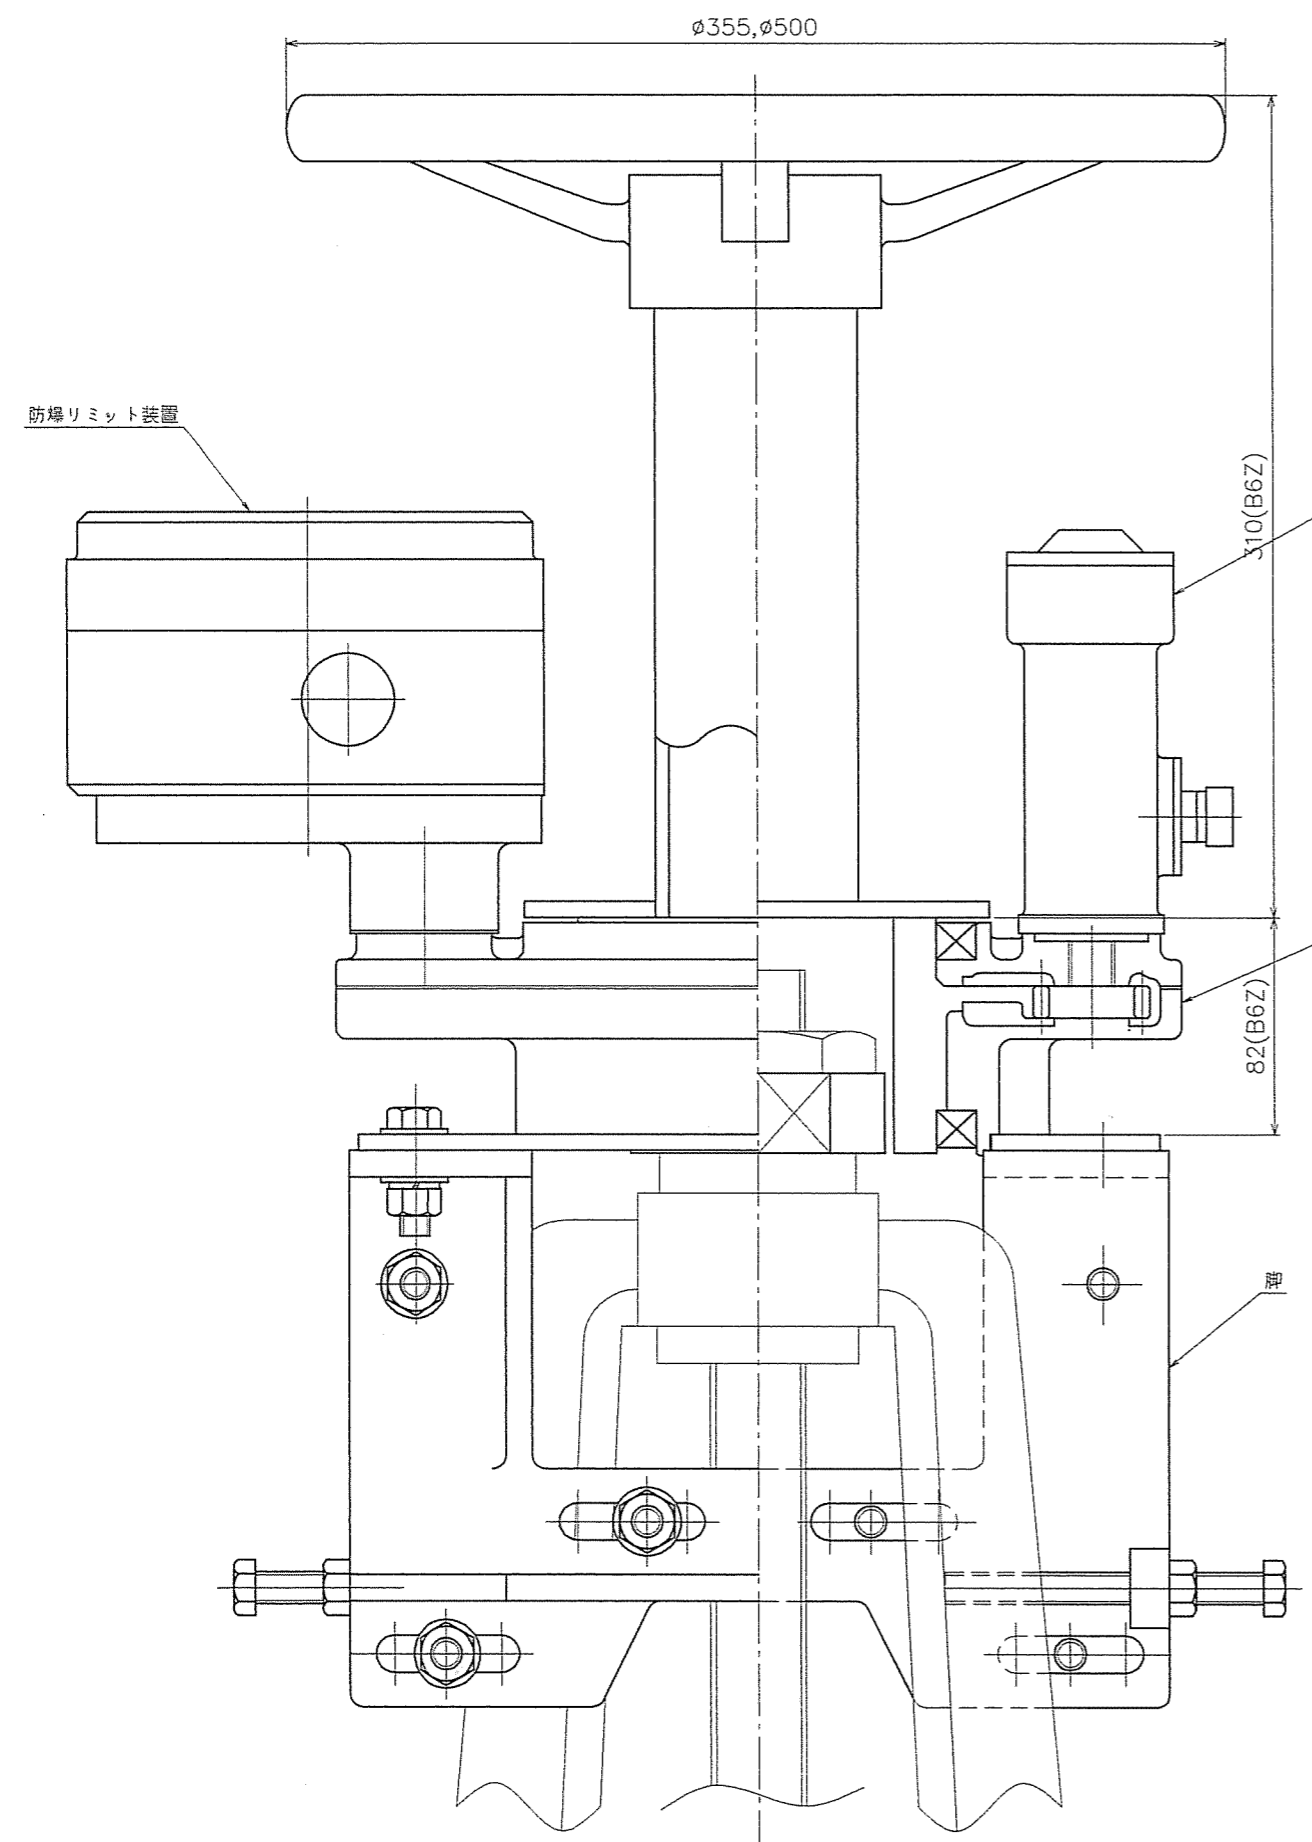

図面来歴	
記号	品名
	記事

K-EL
図番

機名 図名	ベトルク 組立図	承認	10.11.22	番 査	10.11.22	番 査	作 成	10.11.22
		外 番 図 番		尺 度	1:2	部 番		
				K-EL				

KOKO
鋼板工業 株式会社