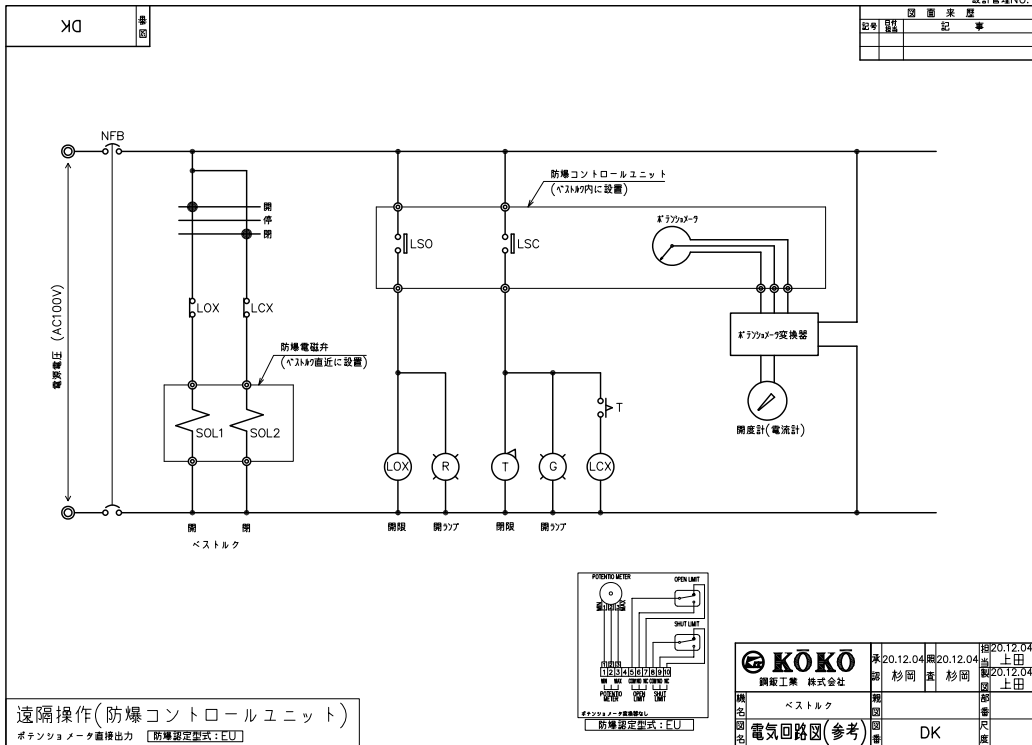

# 遠隔操作 (防爆コントロールユニット)

ポテンショメータ直接出力

防爆認定形式：EU

設計管理No.

図 番 表 現		記 事
図 番	表 現	

 網龍工業 株式会社 ベストルク	深	20.12.04	上田	20.12.04
	図	20.12.04	杉岡	20.12.04
製	製	製	製	製
図	図	図	図	図
電	電	電	電	電
気	気	気	気	気
回	回	回	回	回
路	路	路	路	路
図	図	図	図	図
(参	(参	(参	(参	(参
考)	考)	考)	考)	考)
DK	DK	DK	DK	DK

遠隔操作 (防爆コントロールユニット)

ポテンシオメータ直接出力 防爆認定形式：EU