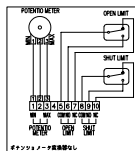

# 遠隔操作 (防爆コントロールユニット)

ポテンショメータ直接出力

防爆認定形式：EU

設計管理No.

図 番 表 現		記 事
図 番	表 現	

 網龍工業 株式会社 ベストルク	深	20.12.04	上田	20.12.04
	図	20.12.04	杉岡	20.12.04
製	製	製	製	製
図	図	図	図	図
電	電	電	電	電
気	気	気	気	気
回	回	回	回	回
路	路	路	路	路
図	図	図	図	図
(参	(参	(参	(参	(参
考)	考)	考)	考)	考)
DK	DK	DK	DK	DK