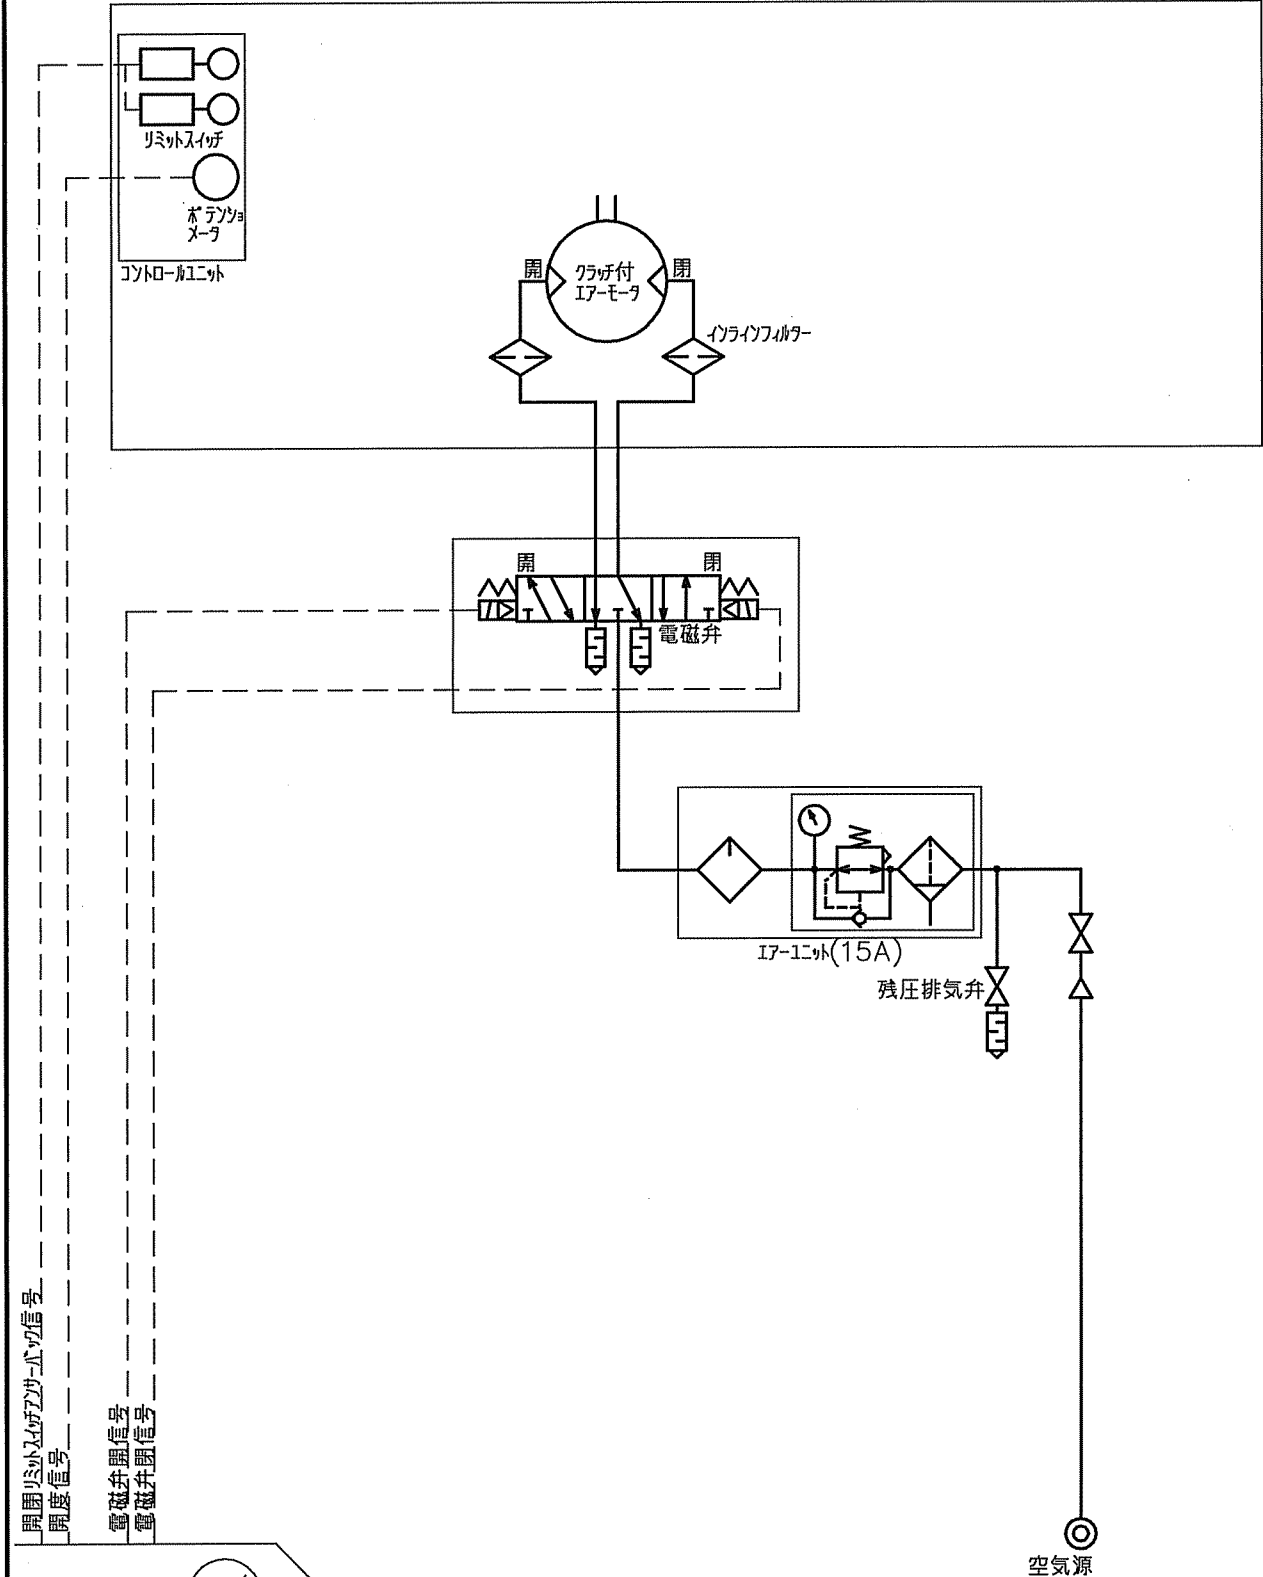

SA-052C1

図 号

図 面 来 歴

記 号 日 付 担 当 記 事

バースト炉

開閉リミットスイッチの信号  
 開度信号  
 電磁弁開信号  
 電磁弁閉信号

中央制御室

<b>KOKO</b> 鋼鉄工業 株式会社		承認	08.05.22 久行	照査	08.05.22 久行	担当	08.05.22 三村
機名		親図				製図	08.05.22 三村
図名	空気制御系統図	図番	SA-052C1			部番	
						尺度	