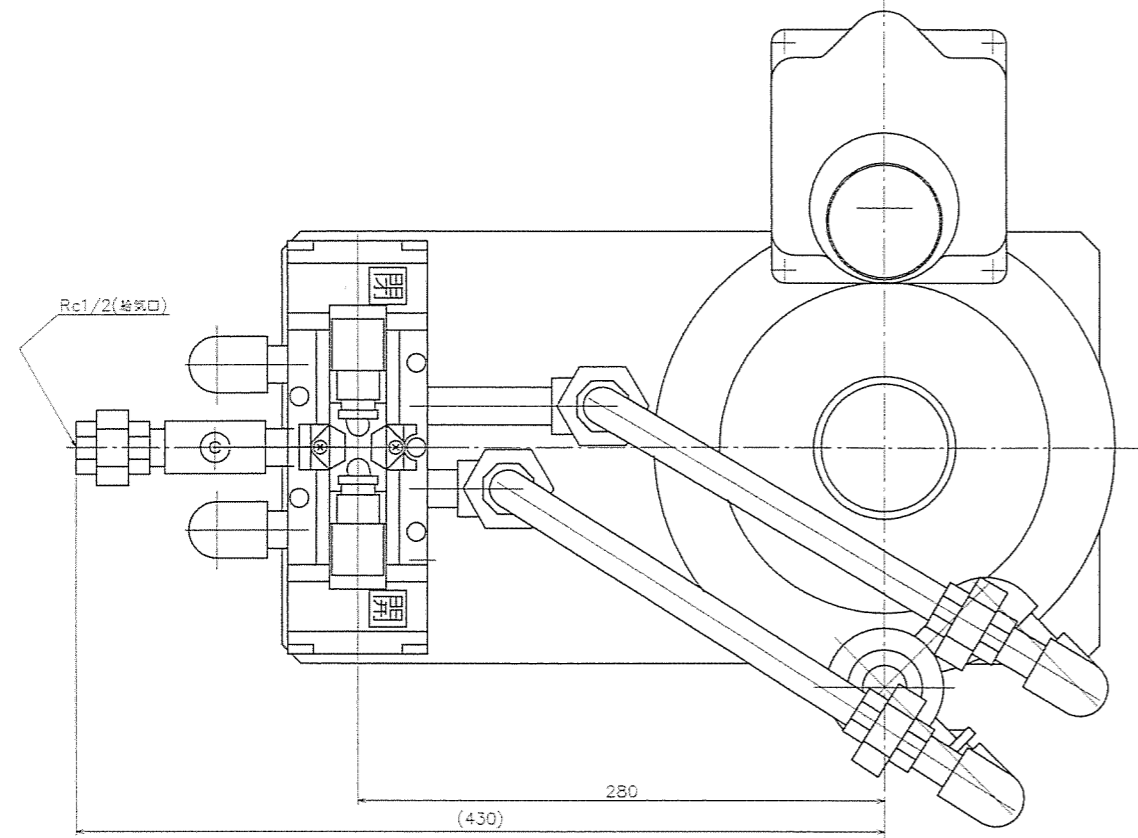

7N-Y-AS 図番

記号	図番	図名

<b>KOKO</b> <small>興城工業株式会社</small>		承認	検査	製造	作図
機名	ベストルク	外番	尺	1:2	図番
図名	組立図	図番	SV-Y-NL		