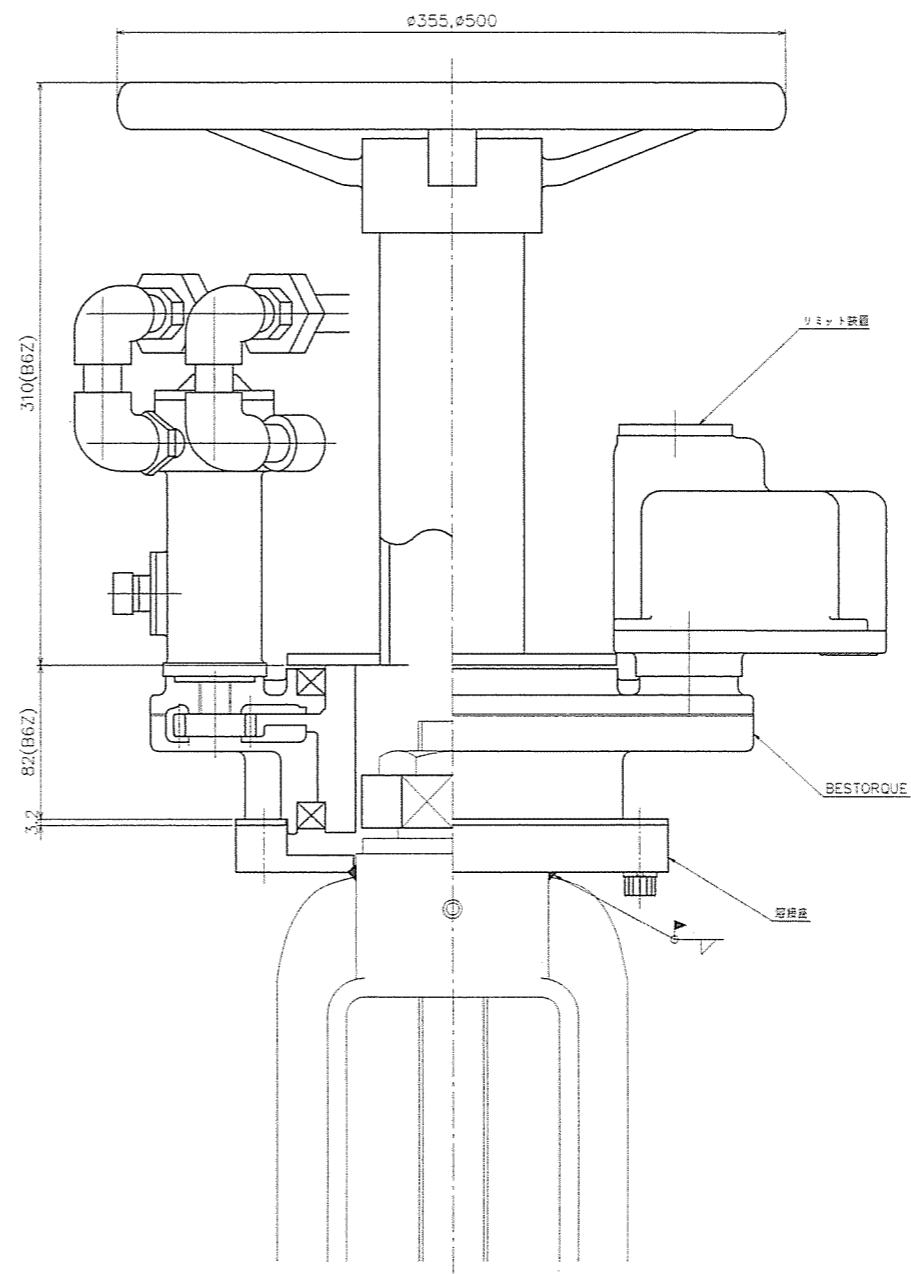

7N-Y-AS 図番

記号	図番	図名

<b>KOKO</b> <small>興城工業株式会社</small>		承認	検査	製造	作図
機名	ベストルク	外番	尺	1:2	図番
図名	組立図	図番	SV-Y-NL		