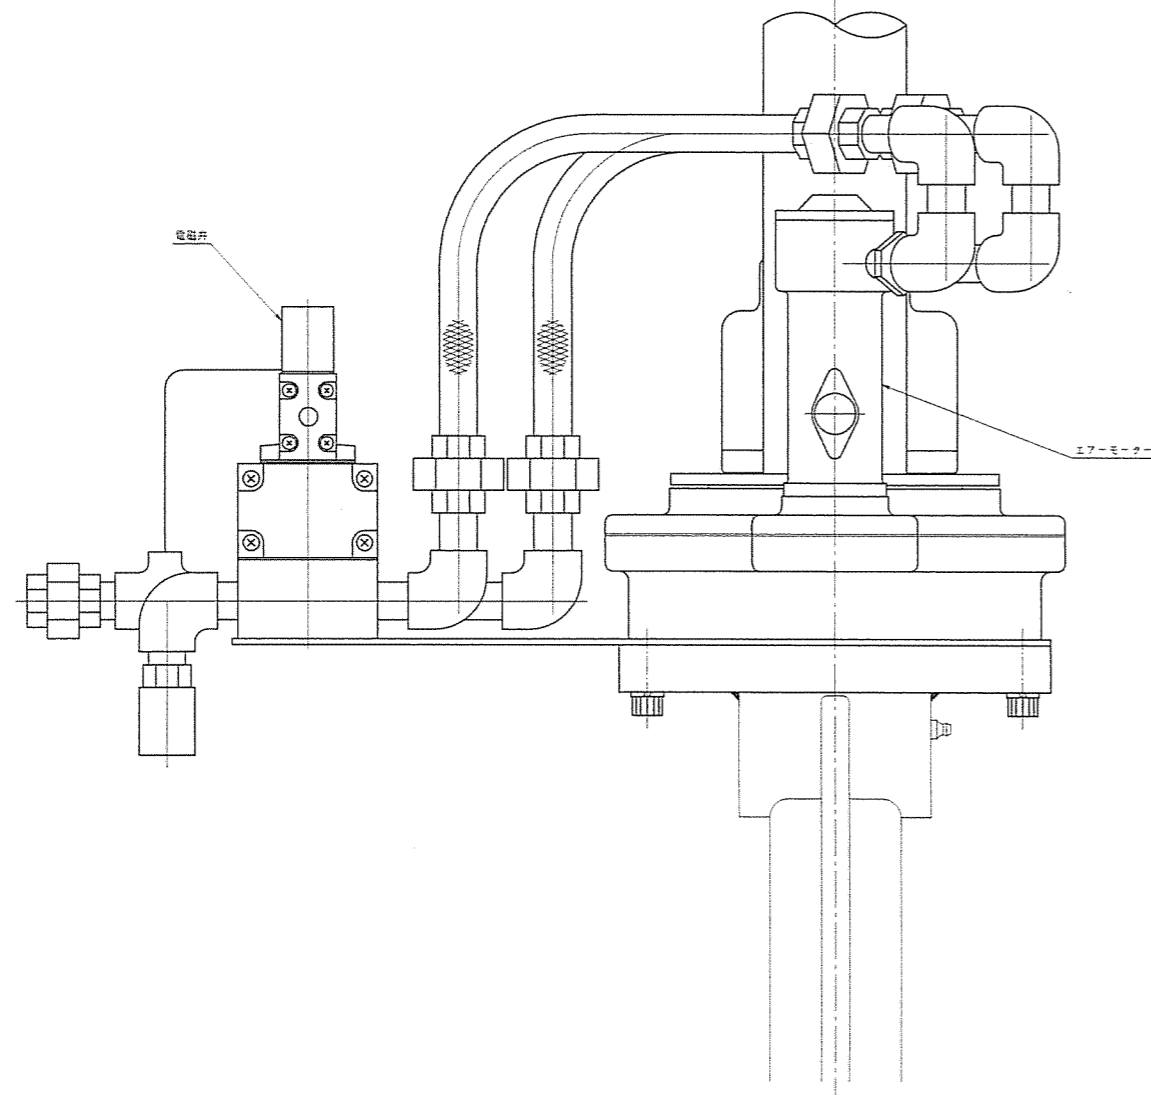

7N-Y-AS 図番

記号	図番	図名

<b>KOKO</b> <small>興城工業株式会社</small>		承認	検査	製造	作図
機名	ベストルク	外番	尺	1:2	図番
図名	組立図	図番	SV-Y-NL		