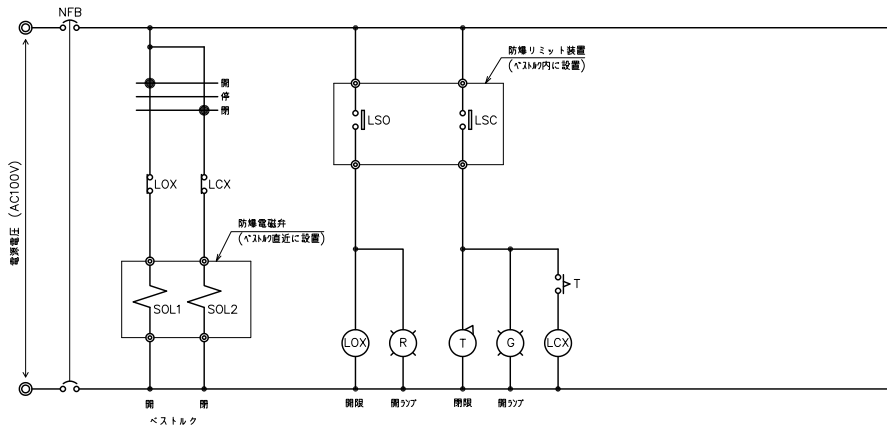

遠隔操作（防爆リミット装置）

設計管理No.

XD

巻
回

図面変更		記 事
記号	内容	

 KOKO 興業工業 株式会社	承20.12.04	発20.12.04	図20.12.04
	刷 杉岡 寛	製 杉岡 寛	検 上田 誠
機名 ベストルク	機図	機番	尺度
図名 電気回路図(参考)	図番 DK	機番	尺度

遠隔操作(防爆リミット装置)