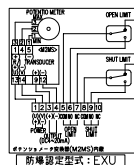

遠隔操作 (防爆コントロールユニット)

電源供給式ポテンショメータ変換器

防爆認定形式：EXU

設計管理No.

図番	図名	図種	備考

遠隔操作(防爆コントロールユニット)

電源供給式ポテンショメータ変換器

防爆認定形式：EXU