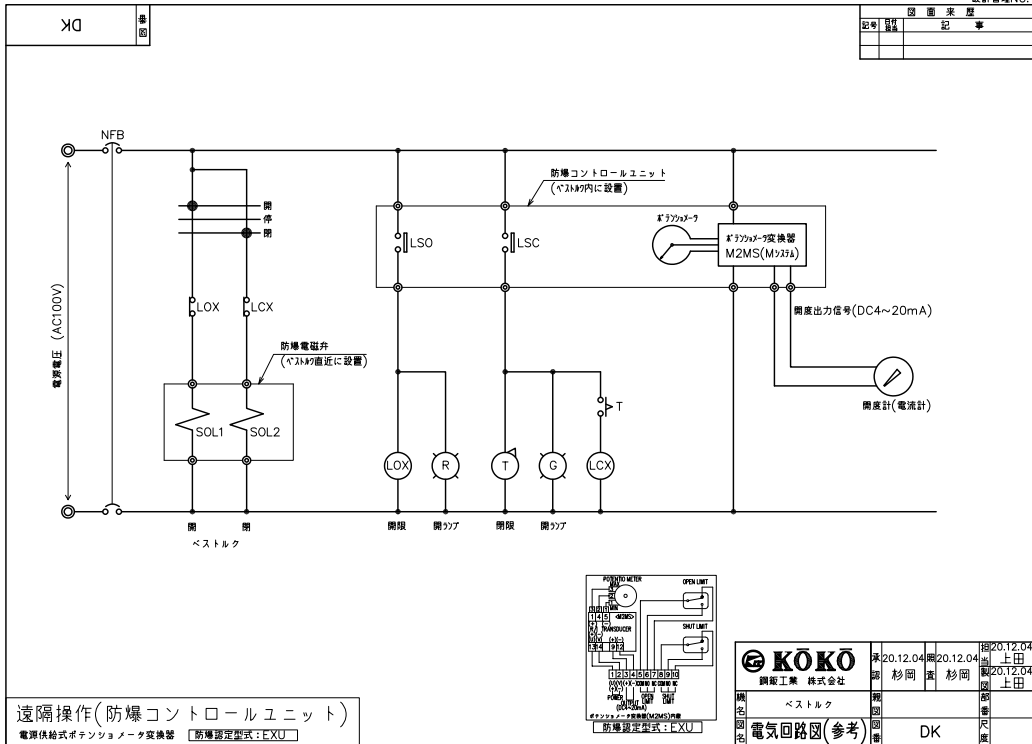

遠隔操作 (防爆コントロールユニット)

電源供給式ポテンショメータ変換器

防爆認定形式：EXU

設計管理No.

図番	図名	図種	備考

遠隔操作(防爆コントロールユニット)

電源供給式ポテンショメータ変換器

防爆認定形式：EXU