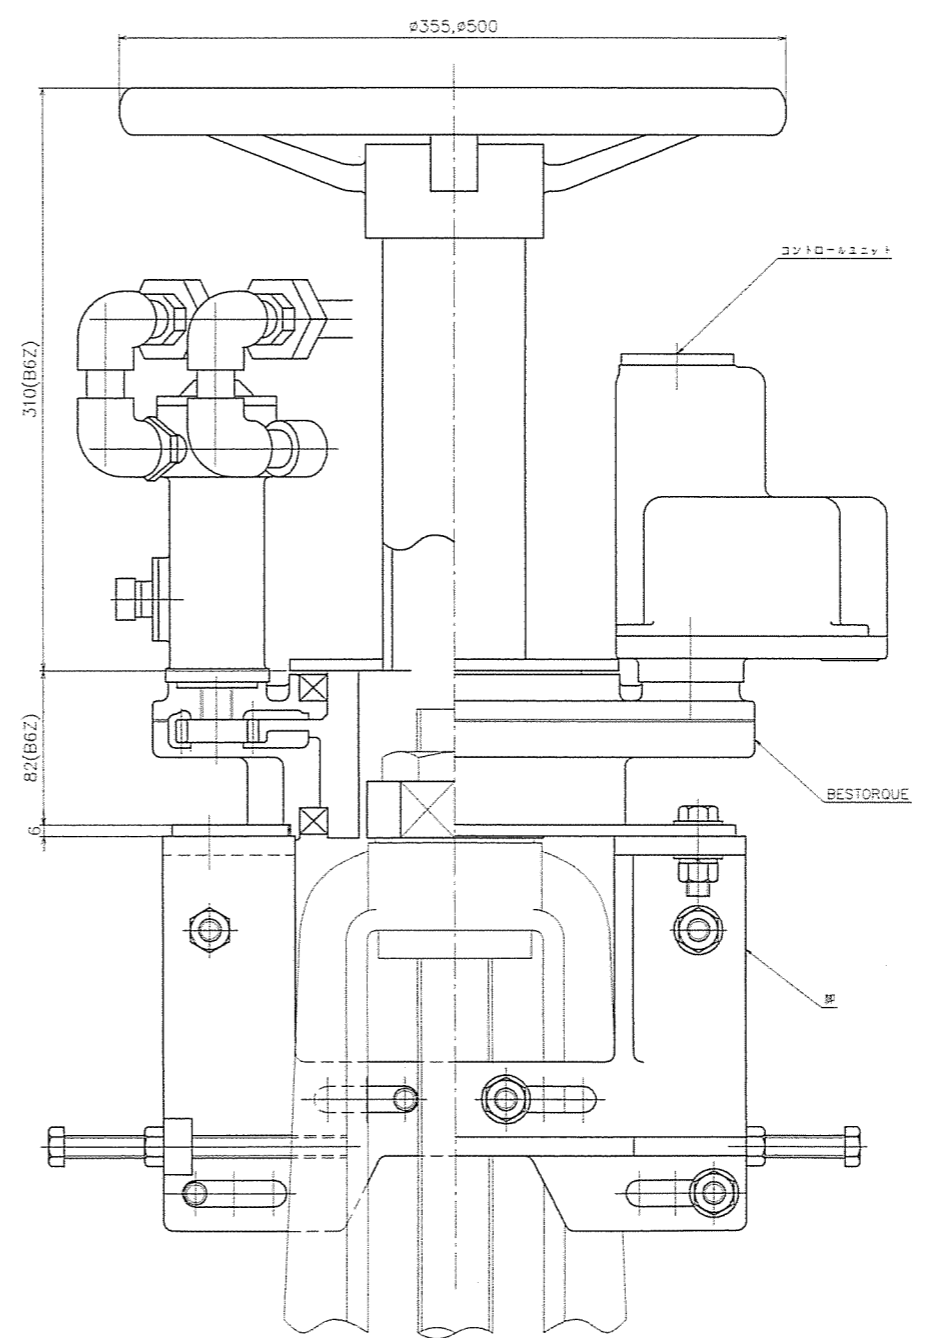

図名	組立図
図番	SV-K-NP

図番 SV-K-NP

KOKO 鋼板工業 株式会社		承認	検査	番	作
機	ベトルク	外番	尺	1:2	部
図	組立図	番	SV-K-NP		番