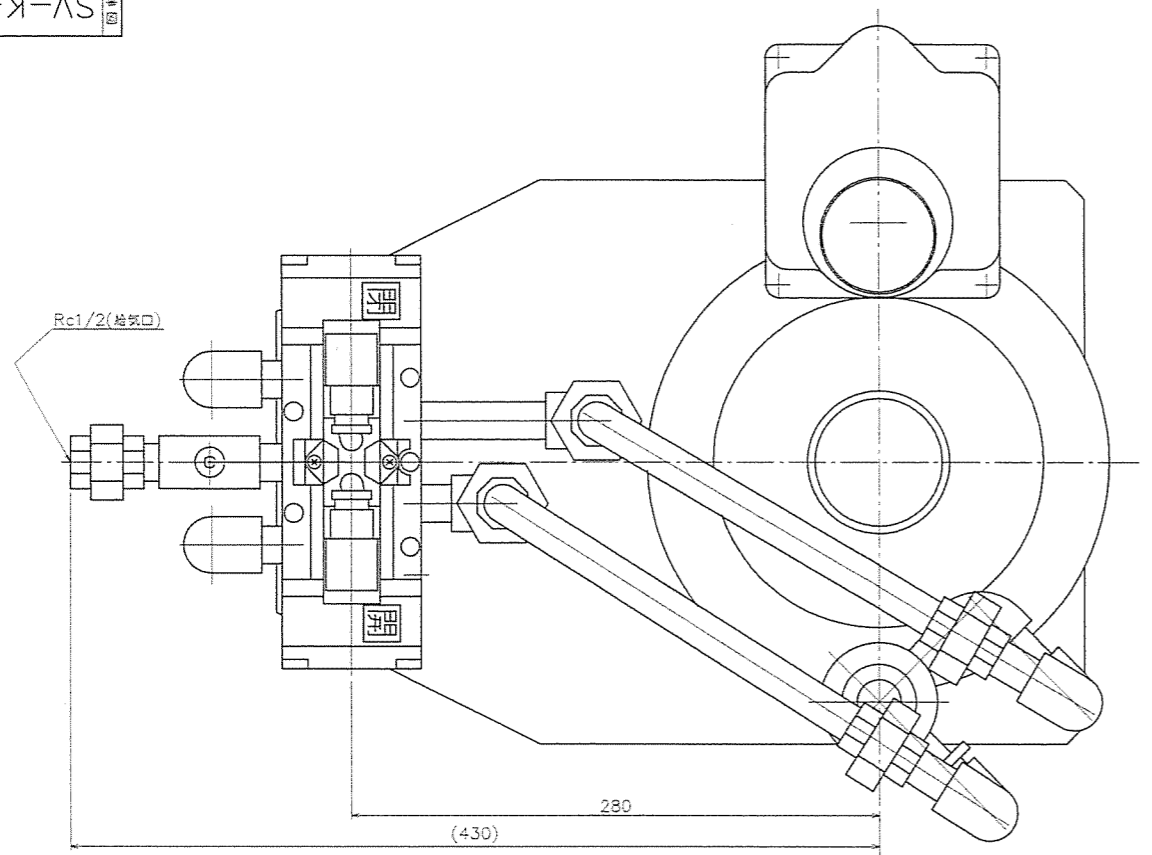

図名	組立図
図番	SV-K-NP

図番 SV-K-NP

KOKO 鋼板工業 株式会社		承認	検査	番	作
機	ベトルク	外番	尺	1:2	部
図	組立図	番	SV-K-NP		番