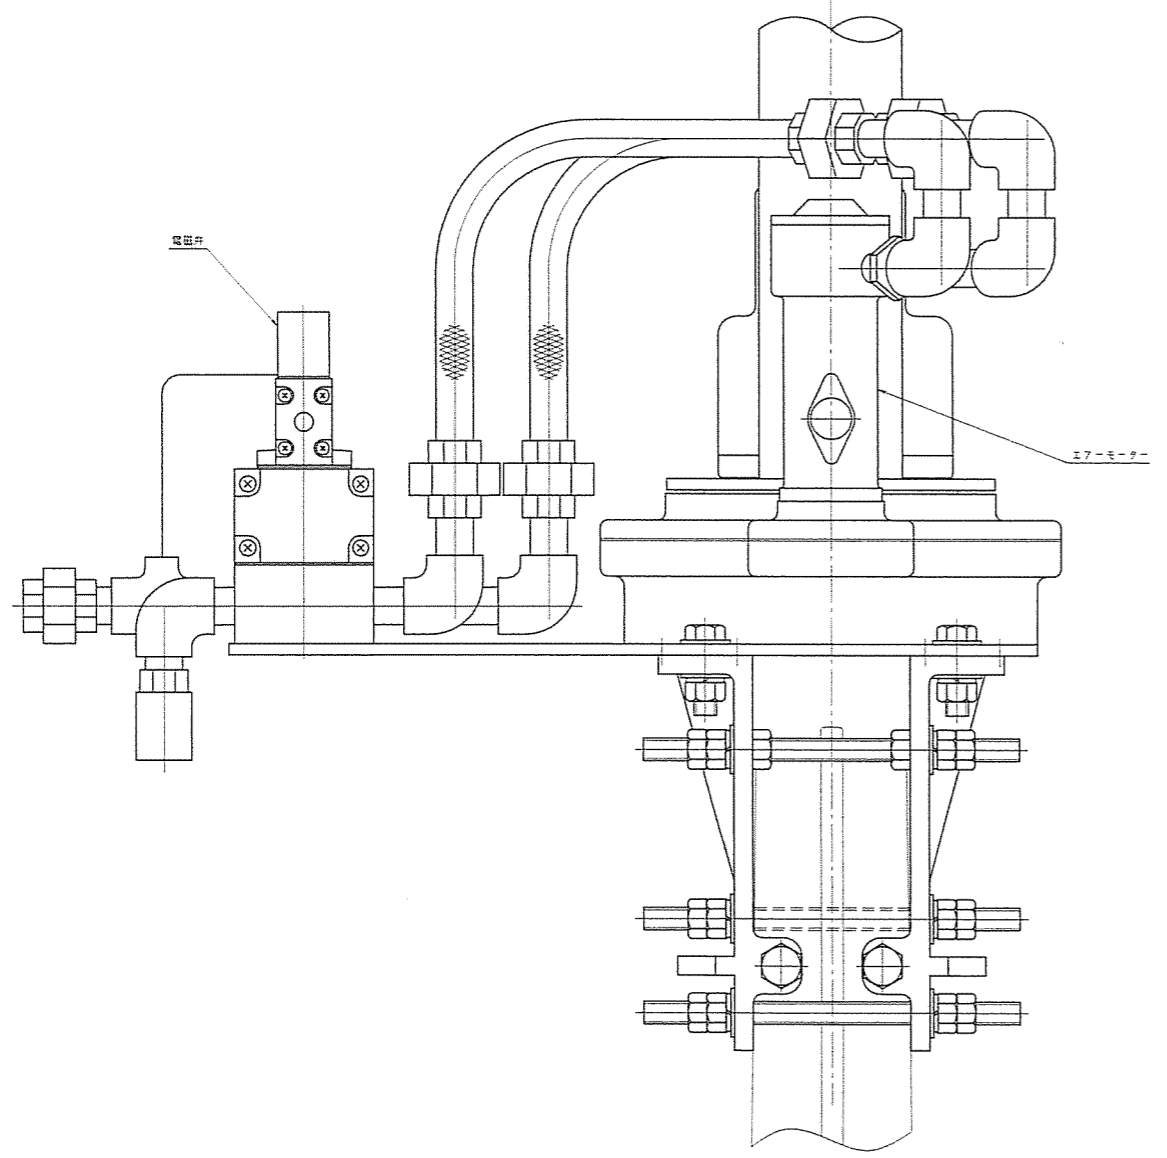

図名	組立図
図番	SV-K-NP

図番 SV-K-NP

KOKO 鋼板工業 株式会社		承認	検査	番	作
機	ベトルク	外番	尺	1:2	部
図	組立図	番	SV-K-NP		番