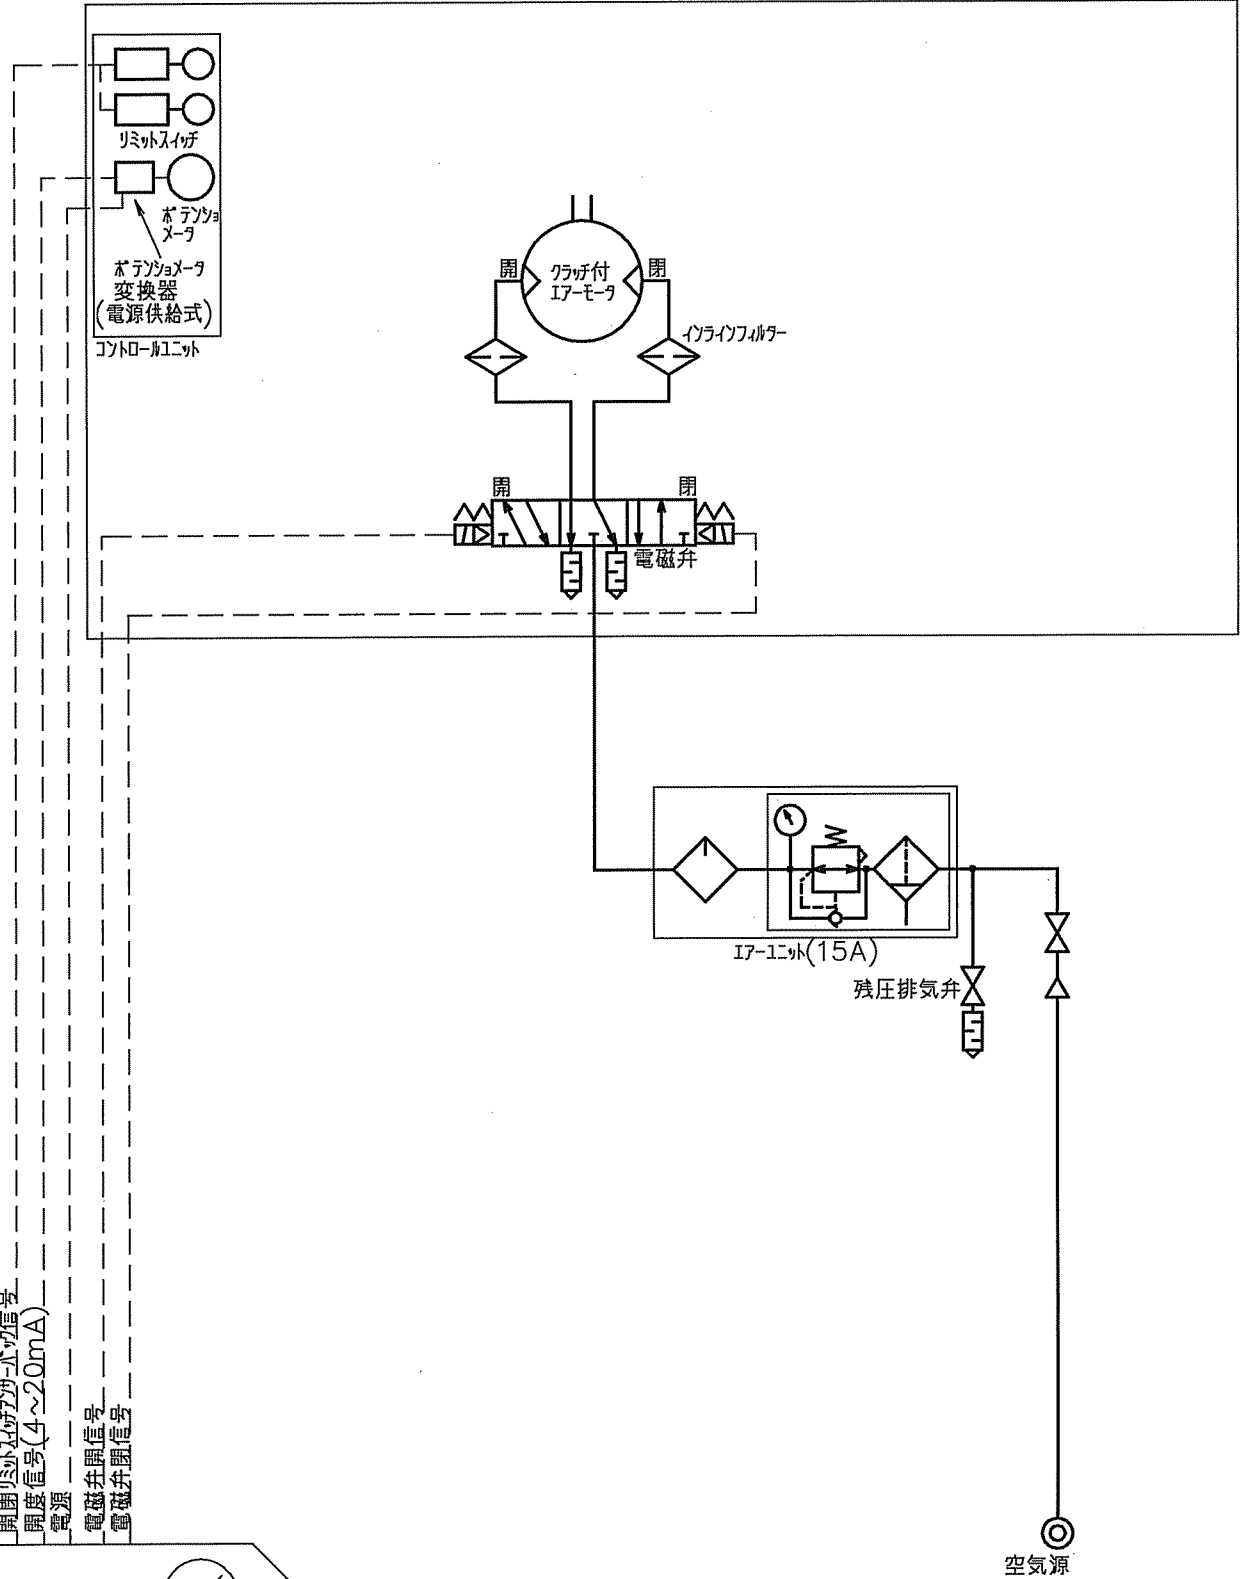

SA-051C2

図 号

図 面 来 歴

記号 日付 担当 記事

ベスト切

開閉リミットスイッチの信号  
開度信号(4~20mA)  
電源  
電磁弁開信号  
電磁弁閉信号

<b>KOKO</b> 鋼鋳工業 株式会社		承認	08.05.22 久行	照査	08.05.22 久行	担当	08.05.22 三村
機名		親図				製図	08.05.22 三村
図名	空気制御系統図	図番	SA-051C2			部番	
						尺度	