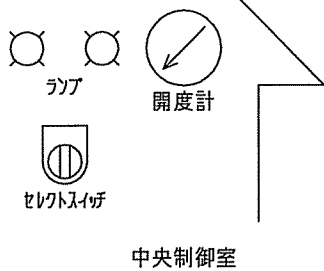

SA-051C2

図 号

図 面 来 歴

記号 日付 担当 記事

ベスト切

開閉リミットスイッチの信号  
開度信号(4~20mA)  
電源  
電磁弁開信号  
電磁弁閉信号

<b>KOKO</b> 鋼鋳工業 株式会社		承認	08.05.22 久行	照査	08.05.22 久行	担当	08.05.22 三村
機名		親図				製図	08.05.22 三村
図名	空気制御系統図	図番	SA-051C2			部番	
						尺度	