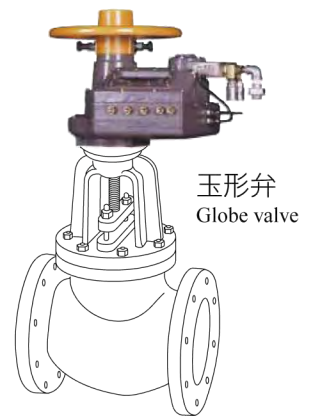

用途例

Application Example

仕切弁
Gate valve

内ネジ仕切弁
Inside screw-type
gate valve

サイドハンドル弁
Side-handle valve

玉形弁
Globe valve

バタフライ弁
Butterfly valve

特殊弁
Special valve

ボトム弁
Bottom valve