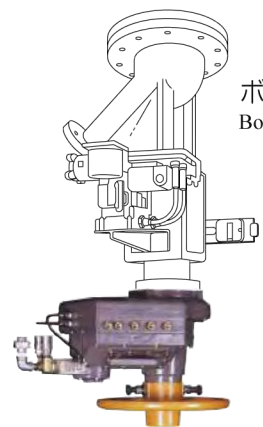

用途例

Application Example

仕切弁
Gate valve

内ネジ仕切弁
Inside screw-type
gate valve

サイドハンドル弁
Side-handle valve

玉形弁
Globe valve

バタフライ弁
Butterfly valve

特殊弁
Special valve

ボトム弁
Bottom valve