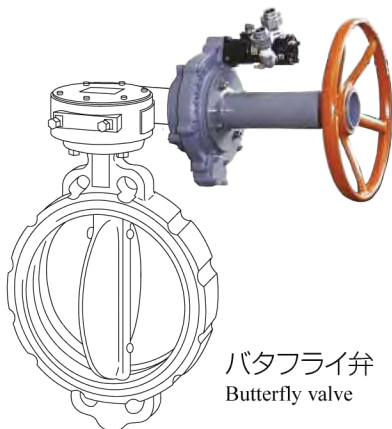

用途例

Application Example

仕切弁
Gate valve

内ネジ仕切弁
Inside screw-type
gate valve

サイドハンドル弁
Side-handle valve

玉形弁
Globe valve

バタフライ弁
Butterfly valve

特殊弁
Special valve

ボトム弁
Bottom valve