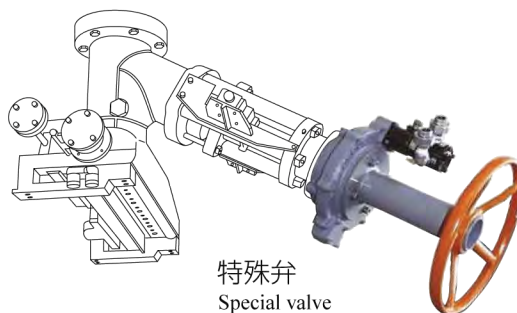

用途例

Application Example

仕切弁
Gate valve

内ネジ仕切弁
Inside screw-type
gate valve

サイドハンドル弁
Side-handle valve

玉形弁
Globe valve

バタフライ弁
Butterfly valve

特殊弁
Special valve

ボトム弁
Bottom valve