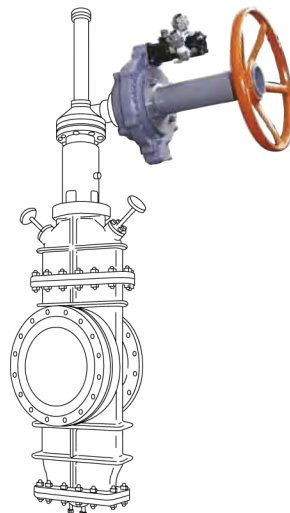

用途例

Application Example

仕切弁
Gate valve

内ネジ仕切弁
Inside screw-type
gate valve

サイドハンドル弁
Side-handle valve

玉形弁
Globe valve

バタフライ弁
Butterfly valve

特殊弁
Special valve

ボトム弁
Bottom valve