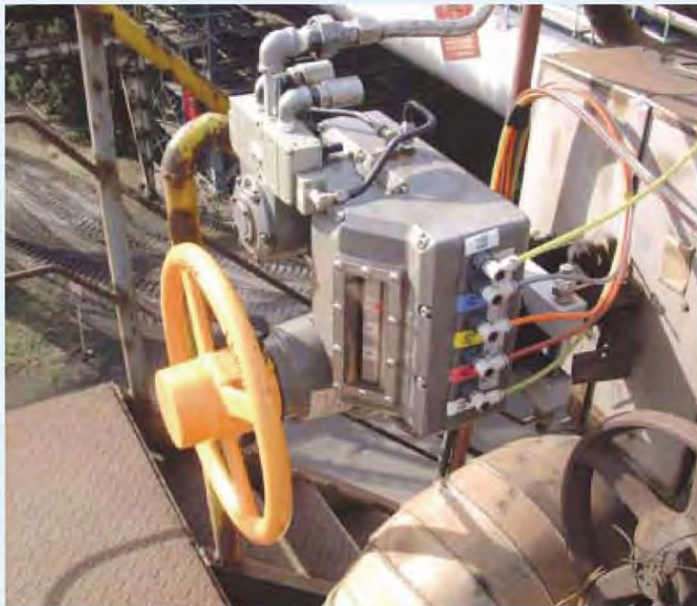

用途例

Application Example

仕切弁
Gate valve

内ネジ仕切弁
Inside screw-type
gate valve

サイドハンドル弁
Side-handle valve

玉形弁
Globe valve

バタフライ弁
Butterfly valve

特殊弁
Special valve

ボトム弁
Bottom valve